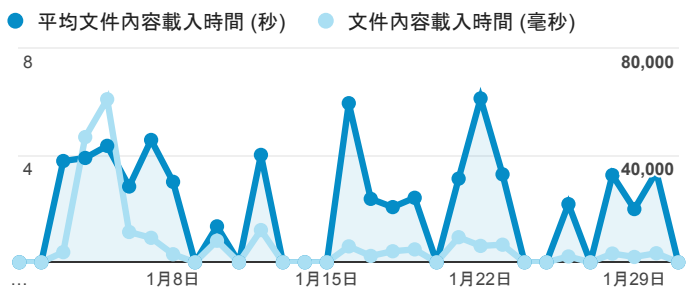

報表01_訪客

2016年1月1日 - 2016年1月31日

平均造訪停留時間和單次造訪頁數

造訪和不重複訪客

造訪和新造訪

造訪 (依 裝置類別 分組)

造訪地圖

造訪 (依瀏覽器分組)

造訪和新造訪率 (依 行動裝置資訊 分組)

造訪 (依語言分組)

語言	工作階段
zh-tw	5,453
en-us	657
zh-cn	147
(not set)	73
en-gb	24
ja	8
ja-jp	7
en	6
zh-hk	5
de-de	3