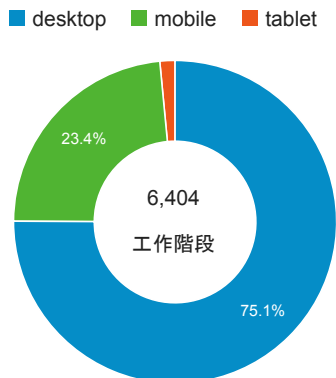

報表01_訪客

2016年1月1日 - 2016年1月31日

平均造訪停留時間和單次造訪頁數

造訪和不重複訪客

造訪和新造訪

造訪 (依 裝置類別 分組)

造訪地圖

造訪 (依瀏覽器分組)

造訪和新造訪率 (依 行動裝置資訊 分組)

造訪 (依語言分組)

語言	工作階段
zh-tw	5,453
en-us	657
zh-cn	147
(not set)	73
en-gb	24
ja	8
ja-jp	7
en	6
zh-hk	5
de-de	3