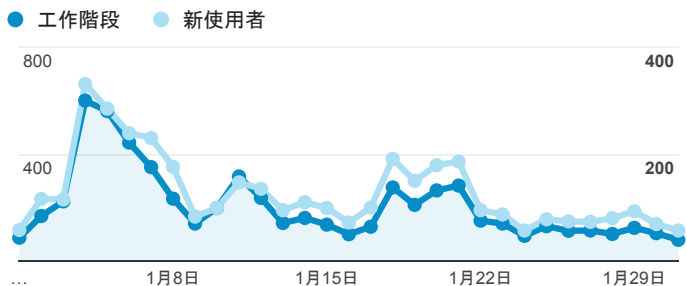

報表01_訪客

2016年1月1日 - 2016年1月31日

平均造訪停留時間和單次造訪頁數

造訪和不重複訪客

造訪和新造訪

造訪 (依 裝置類別 分組)

造訪地圖

造訪 (依瀏覽器分組)

造訪和新造訪率 (依 行動裝置資訊 分組)

造訪 (依語言分組)

語言	工作階段
zh-tw	5,453
en-us	657
zh-cn	147
(not set)	73
en-gb	24
ja	8
ja-jp	7
en	6
zh-hk	5
de-de	3