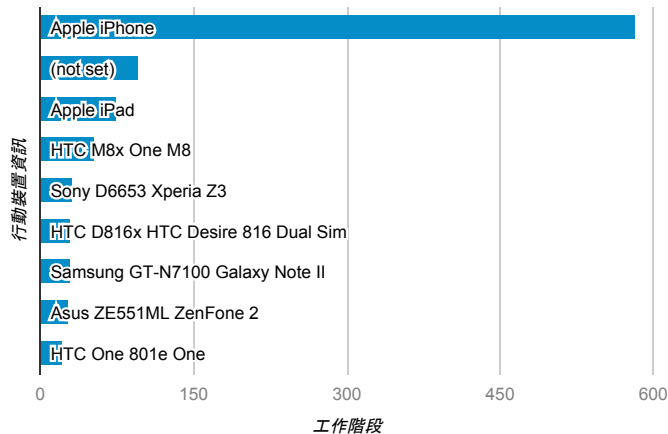

造訪和新造訪率 (依 行動裝置資訊 分組)