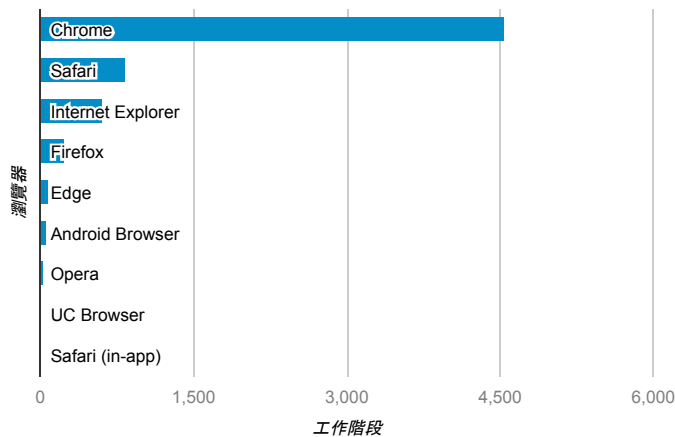

報表01_訪客

2016年1月1日 - 2016年1月31日

平均造訪停留時間和單次造訪頁數

造訪和不重複訪客

造訪和新造訪

造訪 (依 裝置類別 分組)

造訪地圖

造訪 (依瀏覽器分組)