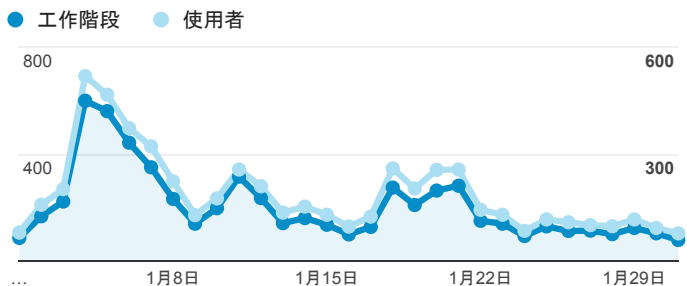

報表01_訪客

2016年1月1日 - 2016年1月31日

平均造訪停留時間和單次造訪頁數

造訪和不重複訪客

造訪和新造訪

造訪 (依 裝置類別 分組)

造訪地圖

造訪 (依瀏覽器分組)

造訪和新造訪率 (依 行動裝置資訊 分組)

造訪 (依語言分組)

語言	工作階段
zh-tw	5,453
en-us	657
zh-cn	147
(not set)	73
en-gb	24
ja	8
ja-jp	7
en	6
zh-hk	5
de-de	3